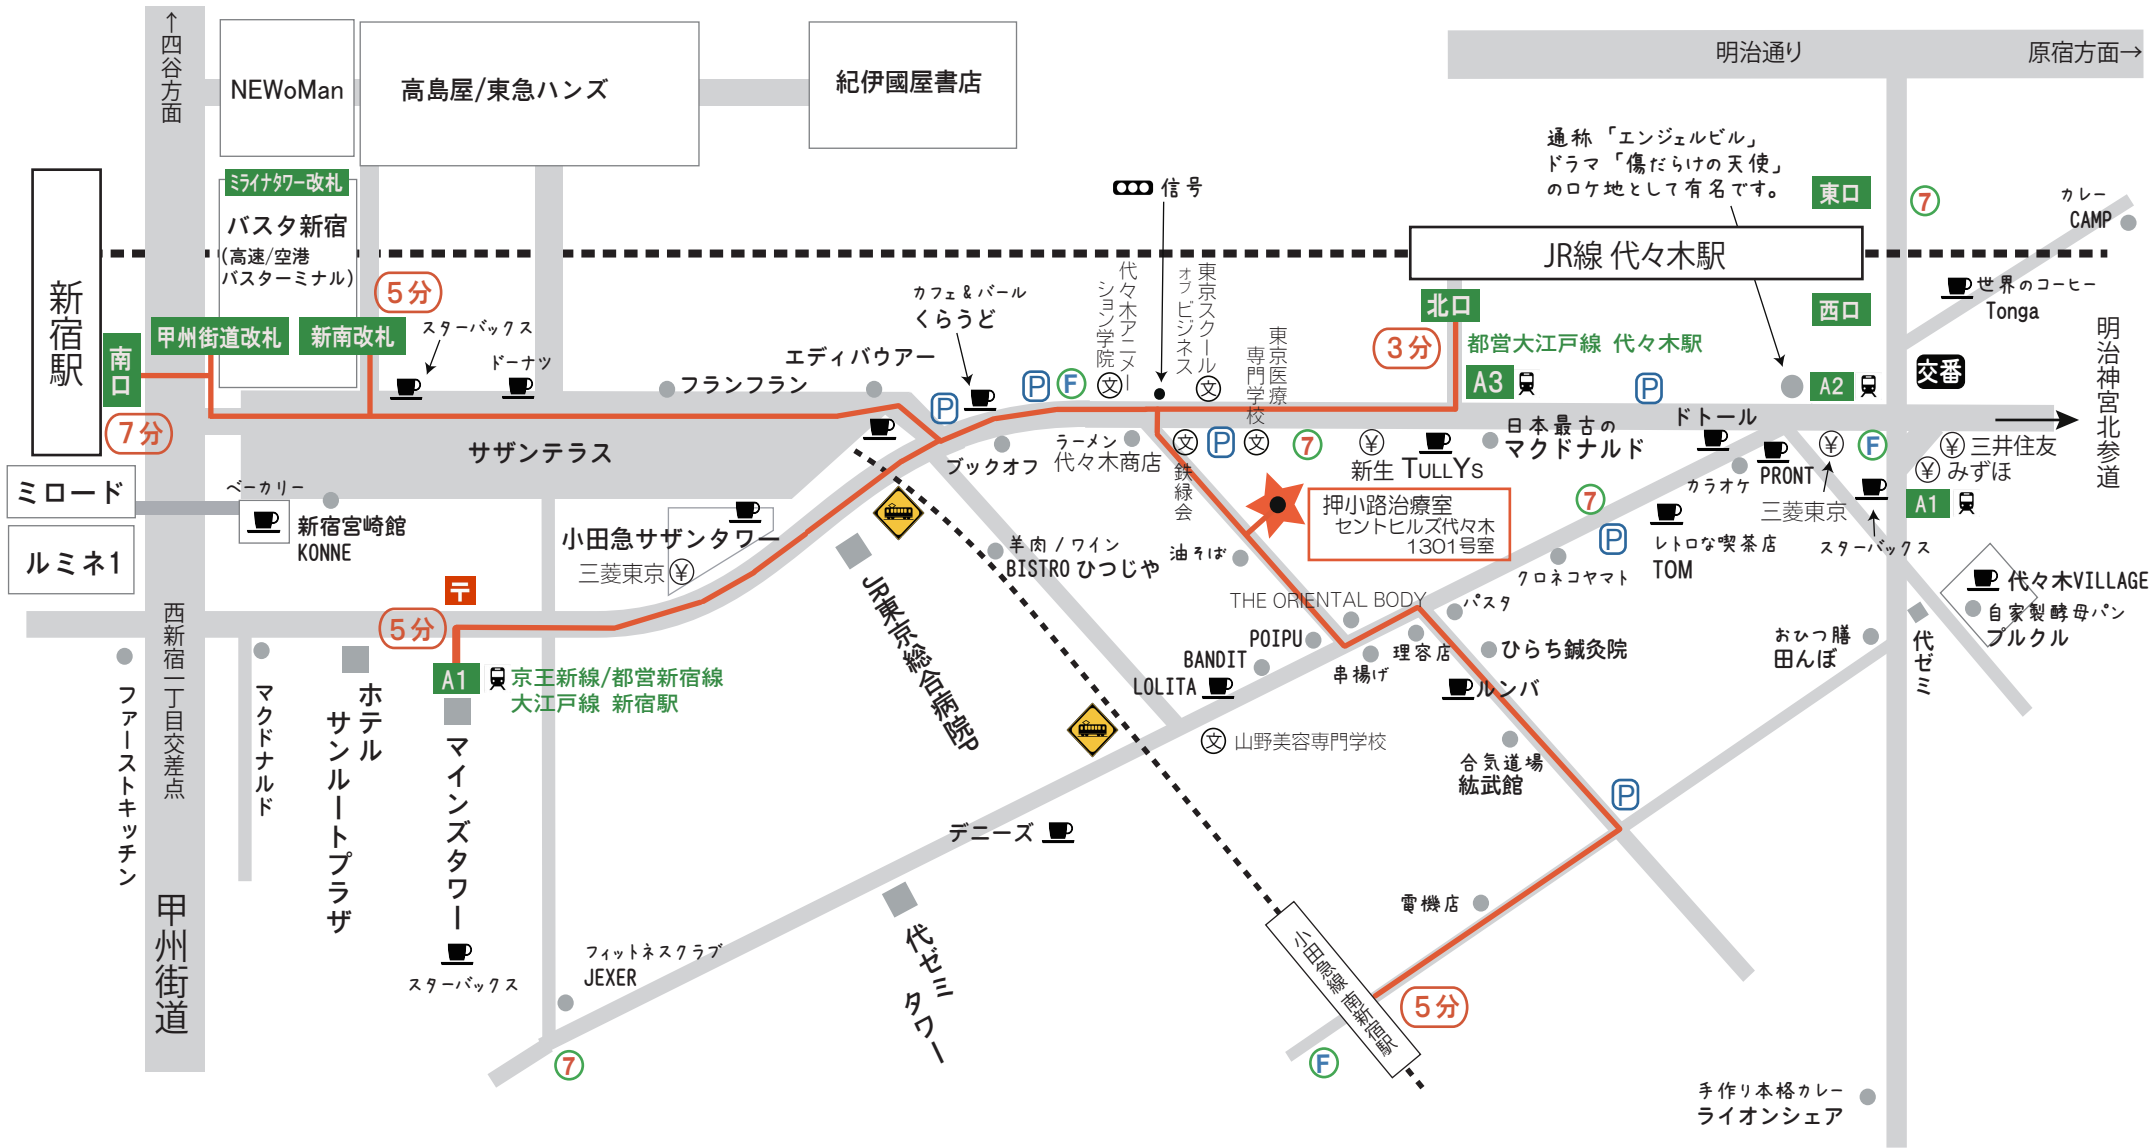

代々木駅周辺地図

■ 押小路治療室

■ 代々木駅 北口3分 新宿駅 新南改札5分
 東京都渋谷区代々木 1-55-14 セントヒルズ代々木 1301
<http://oshikoji.jp> TEL 03-5371-0780

スマホサイト

- Ⓜ 銀行ATM
- 🏠 ファミリーマート
- ⓧ 予備校/各種専門学校
- 🟢 セブンイレブン
- 🅑 有料駐車場